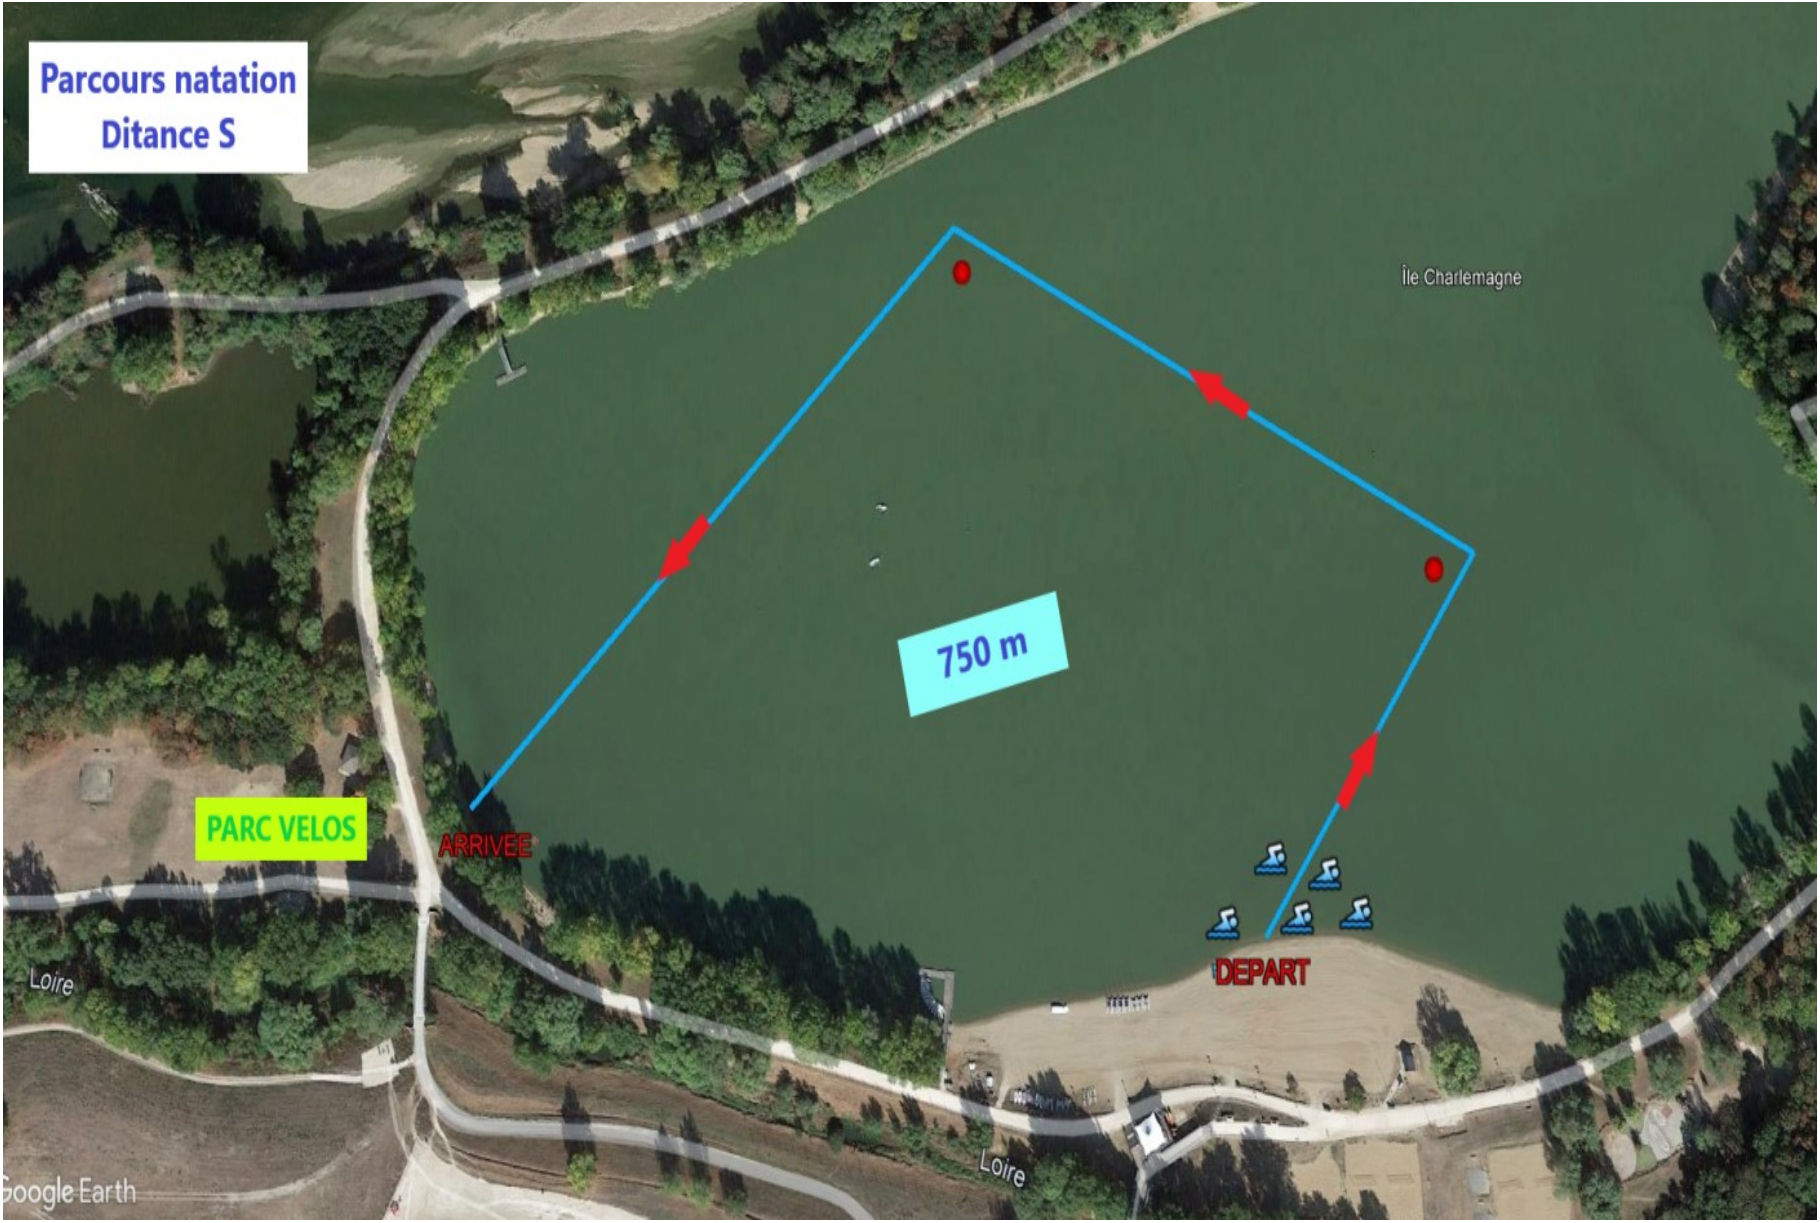

Parcours natation
Distance S

Île Charlemagne

750 m

PARC VELOS

ARRIVEE

DEPART

Loire

Loire

Google Earth